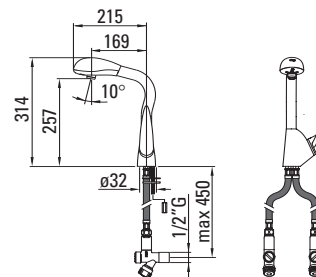

joy

**Linee fluide ed eleganti per la cucina.**

Il braccio è mobile, adatto a lavelli con doppia vaschetta. Il comando elettronico all-in-one regola le funzioni del rubinetto ed è dotato di un meccanismo anti-allagamento, di un pulsante per il flusso continuo dell'acqua (max 3 minuti) e di un dispositivo per il funzionamento manuale d'emergenza. Il miscelatore è a dischi ceramici. L'alimentazione è garantita da un'unica pila al litio da 3,6V, con una durata prevista di 4 anni a 200 azionamenti al giorno.

Misure in mm