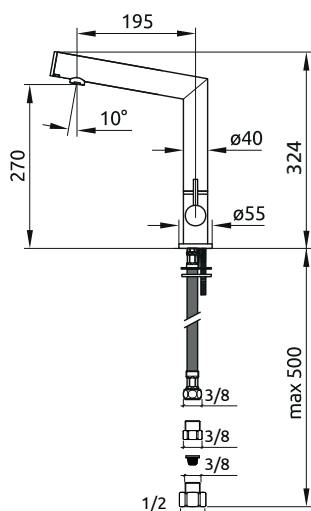

Hello

Rubinetto elettronico DUAL SENSOR per lavello da cucina

BREVETTATO

HELLO 100 BT

Tabella riassuntiva:

Codice	Colore
86706	Cromo
86703	Cromo - Bianco
86799	Cromo - Nero
86708	Satinato
86723	Antracite
86712	Bronzo
86701	Beige caldo
86728	Cioccolato
86709	Giallo solare
86702	Arancio sicilia
86710	Rosso fiamma
86729	Rosso porpora
86730	Viola intenso
86725	Blue orizzonte
86705	Verde lime

Modello: HELLO BT

Alimentazione: **3 V dc (2 pile alcaline da 1,5 V - Size AA)**
 Durata delle pile: **3 anni a 200 azionamenti al giorno**

Caratteristiche tecniche:

- Rubinetto elettronico da lavello cucine dotato di sensori a fotocellula DMP INFRARED SYSTEM, con protezione antigraffio
- Doppie sensori (DUAL SENSOR): sensore VERTICALE (eco-flow) e sensore FRONTALE (on-off) per flusso continuo dell'acqua (max 3 minuti)
- Circuito elettronico completamente resinato e dotato di microchip programmato tramite software "DMP Sensor-tech"
- Sensore frontale in vetro bianco antigraffio
- Regolazione della temperatura dell'acqua tramite miscelatore a dischi ceramici
- Corpo in ottone cromato o verniciato (vernice alimentare)
- Canna girevole a 360°; due modelli con canna da 195 mm
- Dispositivo per funzionamento manuale d'emergenza
- Pile incorporate in un box portatile a tenuta stagna
- Dotato di un dispositivo anti-allagamento che interrompe l'uscita dell'acqua dopo un uso continuativo di 90 secondi
- Raccordi collegamenti idrici con filtri a maglie 0,2 mm in acciaio inox e valvole di non ritorno
- Led di segnalazione delle pile scariche: il led lampeggia a doppia intermittenza ogni 6 secondi
- Circuito elettronico: 3 V
- Circuito elettronico realizzato a norma CEI EN 55014-1/-2
- Elettrovalvola: 3 V (con doppio filtro interno)
- Raggio d'azione dei sensori: 5 - 25 cm
- Pressione acqua: 0,4 - 10 bar
- Attacchi idrici: 1/2 G
- Peso: 3,300 Kg

0,0109m³